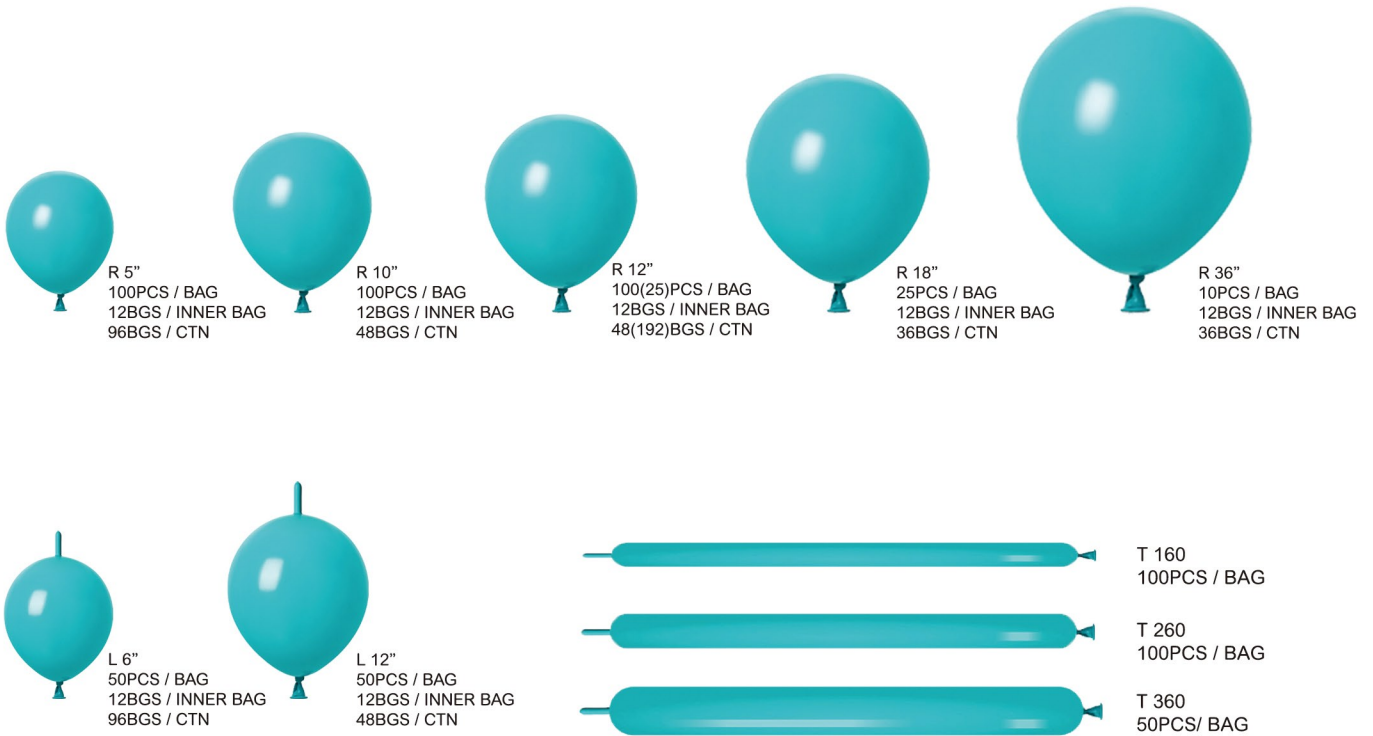

BALLOON SIZE CHART